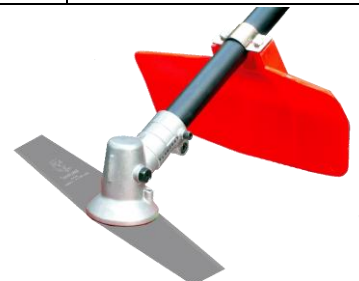

ส่วนลด.....

MODEL	สินค้า / Product.	 ตรา ธนู สวีเดน	ราคา	หมายเหตุ
	ใบมีดเครื่องตัดหญ้าสะพายบ่า (แบบใบเดี่ยว)			
SG10A	ใบมีดเครื่องตัดหญ้า สะพายบ่า ตราซากิต้า สวีเดน SIZE : 10" [255×90×1.6 mm.] เกรดใบเลื่อยแท้ คุณภาพสูง Alloy Tool Steel		250.-/ใบ	
SG12A	ใบมีดเครื่องตัดหญ้า สะพายบ่า ตราซากิต้า สวีเดน SIZE : 12" [305×90×1.6 mm.] เกรดใบเลื่อยแท้ คุณภาพสูง Alloy Tool Steel		265.-/ใบ	
SG14A	ใบมีดเครื่องตัดหญ้า สะพายบ่า ตราซากิต้า สวีเดน SIZE : 14" [355×90×1.6 mm.] เกรดใบเลื่อยแท้ คุณภาพสูง Alloy Tool Steel		275.-/ใบ	
SG10B	ใบมีดเครื่องตัดหญ้า สะพายบ่า ตราซากิต้า สวีเดน SIZE : 10" [255×90×1.6 mm.] เกรดใบเลื่อยแท้ คุณภาพสูง Alloy Tool Steel		250.-/ใบ	
SG12B	ใบมีดเครื่องตัดหญ้า สะพายบ่า ตราซากิต้า สวีเดน SIZE : 12" [305×90×1.6 mm.] เกรดใบเลื่อยแท้ คุณภาพสูง Alloy Tool Steel		265.-/ใบ	
SG14B	ใบมีดเครื่องตัดหญ้า สะพายบ่า ตราซากิต้า สวีเดน SIZE : 14" [355×90×1.6 mm.] เกรดใบเลื่อยแท้ คุณภาพสูง Alloy Tool Steel		275.-/ใบ	
SG16B	ใบมีดเครื่องตัดหญ้า สะพายบ่า ตราซากิต้า สวีเดน SIZE : 16" [406×90×1.6 mm.] เกรดใบเลื่อยแท้ คุณภาพสูง Alloy Tool Steel		300.-/ใบ	
SG18B	ใบมีดเครื่องตัดหญ้า สะพายบ่า ตราซากิต้า สวีเดน SIZE : 18" [457×90×1.6 mm.] เกรดใบเลื่อยแท้ คุณภาพสูง Alloy Tool Steel		320.-/ใบ	
SG20B	ใบมีดเครื่องตัดหญ้า สะพายบ่า ตราซากิต้า สวีเดน SIZE : 20" [508×90×1.6 mm.] เกรดใบเลื่อยแท้ คุณภาพสูง Alloy Tool Steel		350.-/ใบ	
	*บรรจุ 25 ใบ/กล่อง			

ผลิตจากวัสดุคุณภาพสูง
Quality Product

*ขอสงวนสิทธิ์ในการเปลี่ยนแปลงราคาโดยไม่แจ้งให้ทราบล่วงหน้า

ปรับปรุงข้อมูลล่าสุด 28 / 02 / 2556