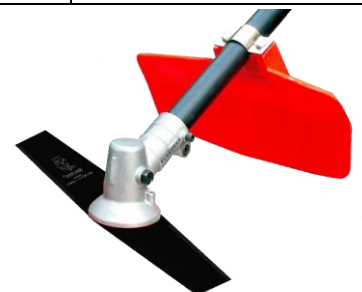

ตรา ธนู สวีเดน

ส่วนลด.....

MODEL	สินค้า / Product.		ราคา	หมายเหตุ
	ใบมีดเครื่องตัดหญ้าสะพายบ่า (แบบใบเดี่ยว)			
10A	ใบมีดเครื่องตัดหญ้า สะพายบ่า ตราซากุระ SIZE : 10" [255×90×1.6 mm.] เหล็กกล้าคุณภาพสูงพิเศษ Quality Spacial Steel		150.-/ใบ	
12A	ใบมีดเครื่องตัดหญ้า สะพายบ่า ตราซากุระ SIZE : 12" [305×90×1.6 mm.] เหล็กกล้าคุณภาพสูงพิเศษ Quality Spacial Steel		160.-/ใบ	
14A	ใบมีดเครื่องตัดหญ้า สะพายบ่า ตราซากุระ SIZE : 14" [355×90×1.6 mm.] เหล็กกล้าคุณภาพสูงพิเศษ Quality Spacial Steel		195.-/ใบ	
10B	ใบมีดเครื่องตัดหญ้า สะพายบ่า ตราซากุระ SIZE : 10" [255×90×1.6 mm.] เหล็กกล้าคุณภาพสูงพิเศษ Quality Spacial Steel		150.-/ใบ	
12B	ใบมีดเครื่องตัดหญ้า สะพายบ่า ตราซากุระ SIZE : 12" [305×90×1.6 mm.] เหล็กกล้าคุณภาพสูงพิเศษ Quality Spacial Steel		160.-/ใบ	
14B	ใบมีดเครื่องตัดหญ้า สะพายบ่า ตราซากุระ SIZE : 14" [355×90×1.6 mm.] เหล็กกล้าคุณภาพสูงพิเศษ Quality Spacial Steel		195.-/ใบ	
16B	ใบมีดเครื่องตัดหญ้า สะพายบ่า ตราซากุระ SIZE : 16" [406×90×1.6 mm.] เหล็กกล้าคุณภาพสูงพิเศษ Quality Spacial Steel		235.-/ใบ	
18B	ใบมีดเครื่องตัดหญ้า สะพายบ่า ตราซากุระ SIZE : 18" [457×90×1.6 mm.] เหล็กกล้าคุณภาพสูงพิเศษ Quality Spacial Steel		270.-/ใบ	
20B	ใบมีดเครื่องตัดหญ้า สะพายบ่า ตราซากุระ SIZE : 20" [508×90×1.6 mm.] เหล็กกล้าคุณภาพสูงพิเศษ Quality Spacial Steel		310.-/ใบ	
	*บรรจุ 12 ใบ/กล่อง , 72 ใบ/ลัง			

ผลิตจากวัตถุดิบคุณภาพสูง
Quality Product