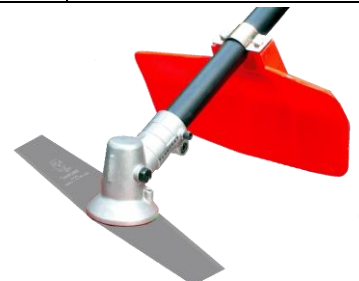

ผลิตจากวัสดุคุณภาพสูง
Quality Product

*ขอสงวนสิทธิ์ในการเปลี่ยนแปลงราคาโดยไม่แจ้งให้ทราบล่วงหน้า

ปรับปรุงข้อมูลล่าสุด 28 / 02 / 2556